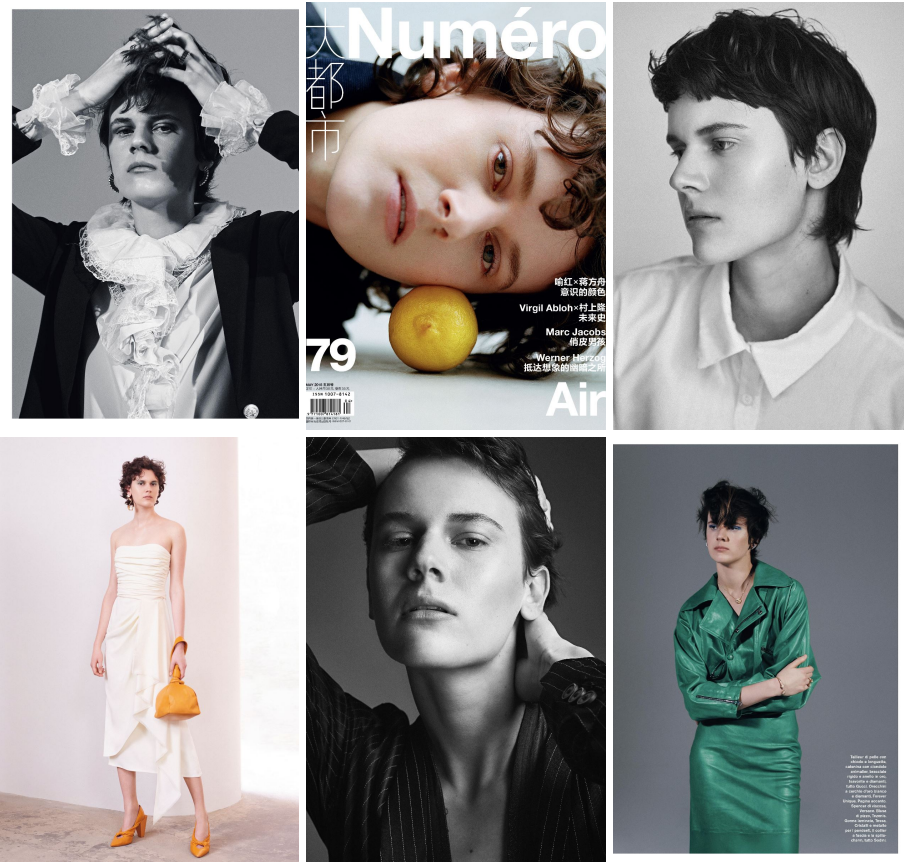

JAMILY

M4
MODELS

JAMILY

GRÖSSE **180** OBERWEITE **82**
TAILLE **62** HÜFTE **90**
SCHUHE **40** HAARE **BRAUN**
AUGEN **BRAUN**

HEIGHT **5' 11"** BUST **32"**
WAIST **24"** HIPS **35"**
SHOES **9** HAIR **BROWN**
EYES **BROWN**