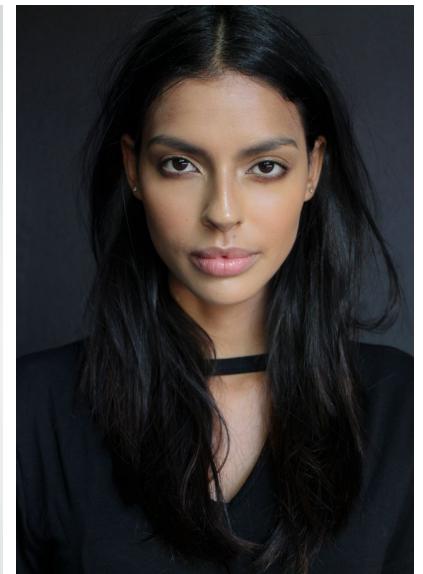

BIANCA

M4
MODELS

BIANCA

GRÖSSE 176 OBERWEITE 84
TAILLE 62 HÜFTE 88
SCHUHE 40 HAARE DUNKELBRAUN
AUGEN BRAUN-GRÜN

HEIGHT 5' 9" BUST 33"
WAIST 24" HIPS 35"
SHOES 9 HAIR DARK BROWN
EYES HAZEL

Hamburg +49 40 413 236 - 0 Berlin +49 30 616 606 - 6
www.m4models.de