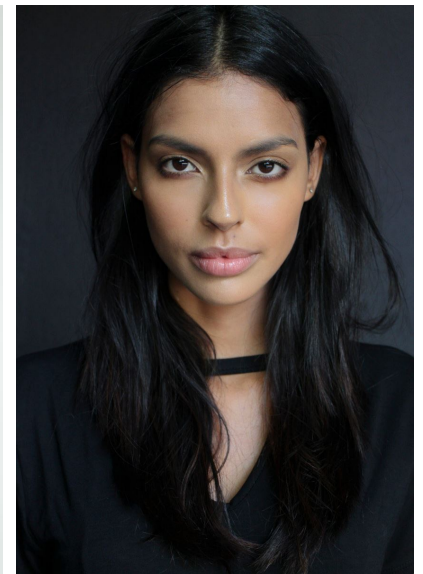

BIANCA

BIANCA

GRÖSSE 176 OBERWEITE 88
TAILLE 62 HÜFTE 88
SCHUHE 40 HAARE DUNKELBRAUN
AUGEN BRAUN-GRÜN

HEIGHT 5' 9" BUST 35"
WAIST 24" HIPS 35"
SHOES 9 HAIR DARK BROWN
EYES HAZEL

Hamburg +49 40 413 236 - 0 Berlin +49 30 616 606 - 6
www.m4models.de