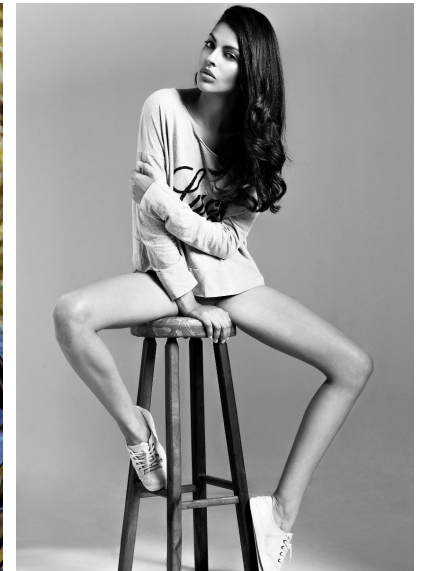

BIANCA

M4
MODELS

BIANCA

GRÖSSE 176 OBERWEITE 84
TAILLE 62 HÜFTE 88
SCHUHE 40 HAARE DUNKELBRAUN
AUGEN BRAUN-GRÜN

HEIGHT 5' 9" BUST 33"
WAIST 24" HIPS 35"
SHOES 9 HAIR DARK BROWN
EYES HAZEL

Hamburg +49 40 413 236 - 0 Berlin +49 30 616 606 - 6
www.m4models.de