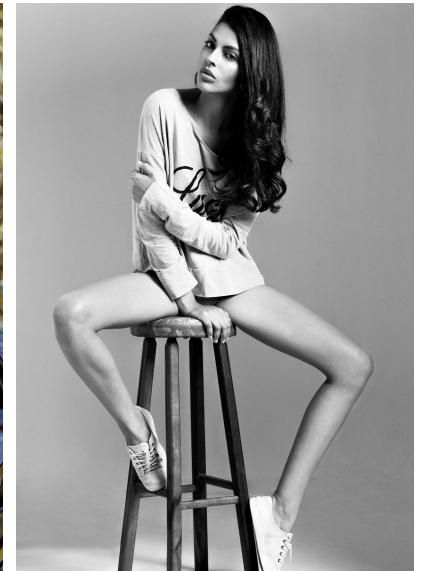

BIANCA

BIANCA

GRÖSSE 176 OBERWEITE 88
TAILLE 62 HÜFTE 88
SCHUHE 40 HAARE DUNKELBRAUN
AUGEN BRAUN-GRÜN

HEIGHT 5' 9" BUST 35"
WAIST 24" HIPS 35"
SHOES 9 HAIR DARK BROWN
EYES HAZEL

Hamburg +49 40 413 236 - 0 Berlin +49 30 616 606 - 6
www.m4models.de