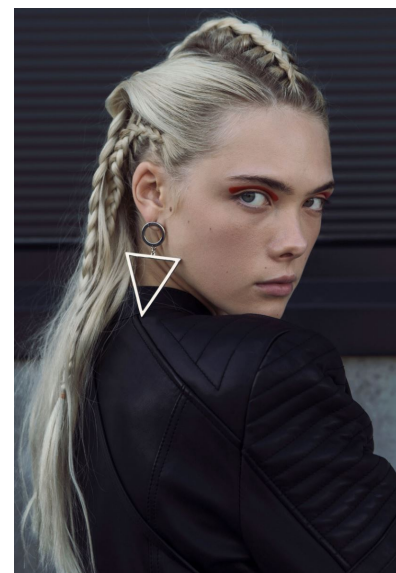

LAURA JUKNEVICIUTE

LAURA JUKNEVICIUTE

GRÖSSE 176 OBERWEITE 80
 TAILLE 60 HÜFTE 88
 SCHUHE 40 HAARE **BLOND**
 AUGEN **BLAU-GRAU**

HEIGHT 5' 9" BUST 31"
 WAIST 23" HIPS 35"
 SHOES 8.5 HAIR **BLONDE**
 EYES **BLUE-GREY**