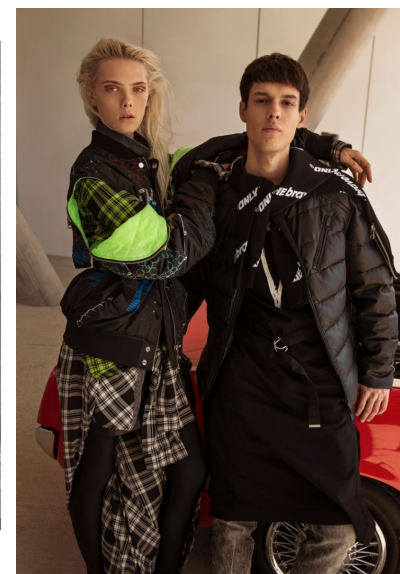

LAURA JUKNEVICIUTE

LAURA JUKNEVICIUTE

GRÖSSE 176 OBERWEITE 80
 TAILLE 60 HÜFTE 88
 SCHUHE 40 HAARE **BLOND**
 AUGEN **BLAU-GRAU**

HEIGHT 5' 9" BUST 31"
 WAIST 23" HIPS 35"
 SHOES 8.5 HAIR **BLONDE**
 EYES **BLUE-GREY**