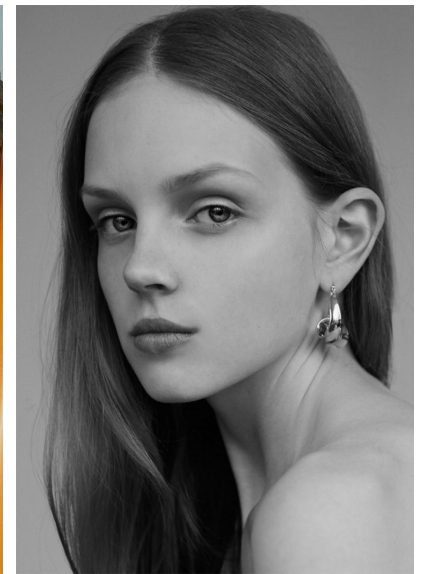

UGNE KIRVELAITE

**M4**  
MODELS

UGNE KIRVELAITE

GRÖSSE 177 OBERWEITE 81  
TAILLE 61 HÜFTE 87  
SCHUHE 40 HAARE HELLBRAUN  
AUGEN BLAU

HEIGHT 5' 9.5" BUST 32"  
WAIST 24" HIPS 34"  
SHOES 8.5 HAIR LIGHT BROWN  
EYES BLUE