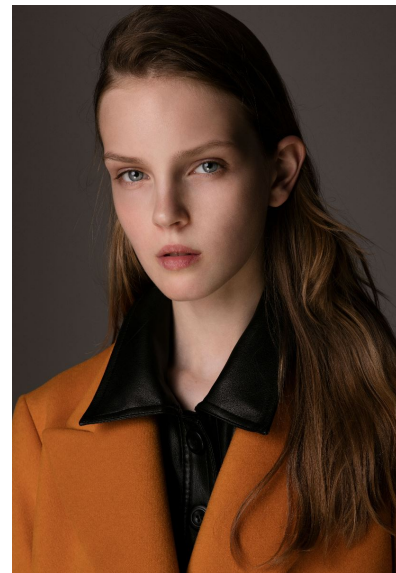

UGNE KIRVELAITE

**M4**  
MODELS

UGNE KIRVELAITE

GRÖSSE 177 OBERWEITE 81  
TAILLE 61 HÜFTE 87  
SCHUHE 40 HAARE HELLBRAUN  
AUGEN BLAU

HEIGHT 5' 9.5" BUST 32"  
WAIST 24" HIPS 34"  
SHOES 8.5 HAIR LIGHT BROWN  
EYES BLUE