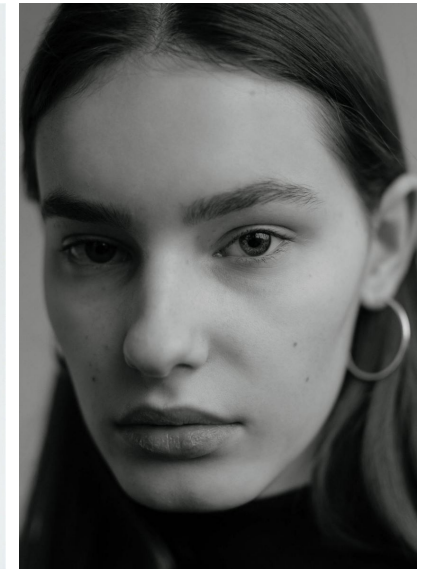

IEVA MARTA

IEVA MARTA

GRÖSSE 177 OBERWEITE 80
TAILLE 58 HÜFTE 88
SCHUHE 38 HAARE BRAUN
AUGEN BLAU

HEIGHT 5' 9.5" BUST 31"
WAIST 23" HIPS 35"
SHOES 7 HAIR BROWN
EYES BLUE

Hamburg +49 40 413 236 - 0 Berlin +49 30 616 606 - 6
www.m4models.de