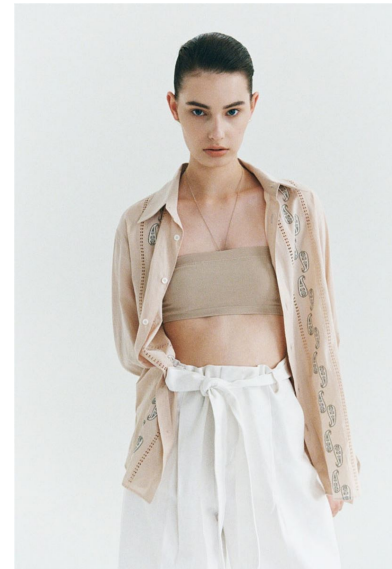

IEVA MARTA

IEVA MARTA

GRÖSSE 177 OBERWEITE 80
TAILLE 58 HÜFTE 88
SCHUHE 38 HAARE BRAUN
AUGEN BLAU

HEIGHT 5' 9.5" BUST 31"
WAIST 23" HIPS 35"
SHOES 7 HAIR BROWN
EYES BLUE

Hamburg +49 40 413 236 - 0 Berlin +49 30 616 606 - 6
www.m4models.de