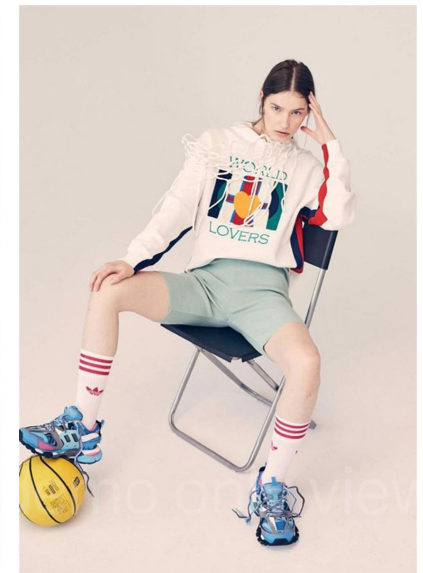

IEVA MARTA

IEVA MARTA

GRÖSSE 177 OBERWEITE 80
TAILLE 58 HÜFTE 88
SCHUHE 38 HAARE BRAUN
AUGEN BLAU

HEIGHT 5' 9.5" BUST 31"
WAIST 23" HIPS 35"
SHOES 7 HAIR BROWN
EYES BLUE

Hamburg +49 40 413 236 - 0 Berlin +49 30 616 606 - 6
www.m4models.de