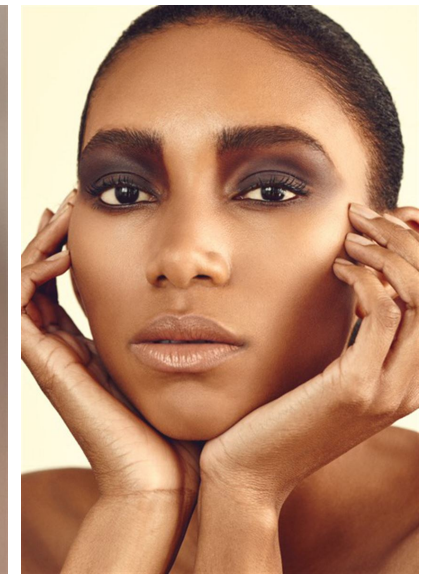

LUCY MALIK

LUCY MALIK

GRÖSSE **180** OBERWEITE **86**  
TAILLE **62** HÜFTE **89**  
SCHUHE **41** HAARE **SCHWARZ**  
AUGEN **BRAUN**

HEIGHT **5' 11"** BUST **34"**  
WAIST **24"** HIPS **35"**  
SHOES **9.5** HAIR **BLACK**  
EYES **BROWN**