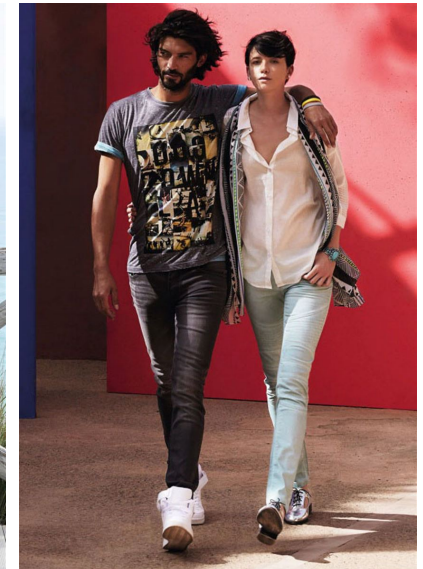

CLEMENT BARREDA

CLEMENT BARREDA

GRÖSSE 188 OBERWEITE 102
TAILLE 83 HÜFTE 99
SCHUHE 45 HAARE BRAUN
AUGEN BRAUN

HEIGHT 6' 2" BUST 40"
WAIST 32" HIPS 39"
SHOES 11.5 HAIR BROWN
EYES BROWN

Hamburg +49 40 413 236 - 0 Berlin +49 30 616 606 - 6
www.m4models.de