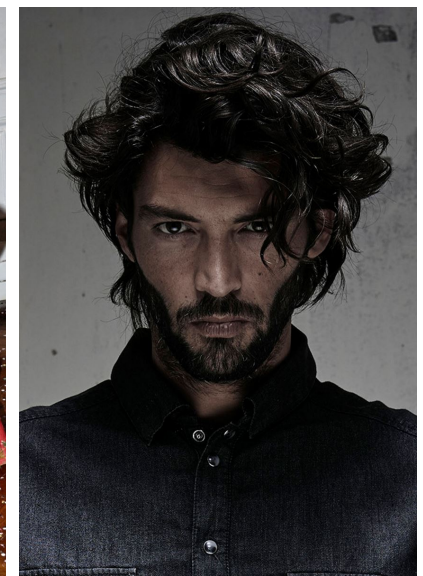

CLEMENT BARREDA

CLEMENT BARREDA

GRÖSSE 188 OBERWEITE 102
TAILLE 83 HÜFTE 99
SCHUHE 45 HAARE BRAUN
AUGEN BRAUN

HEIGHT 6' 2" BUST 40"
WAIST 32" HIPS 39"
SHOES 11.5 HAIR BROWN
EYES BROWN

Hamburg +49 40 413 236 - 0 Berlin +49 30 616 606 - 6
www.m4models.de