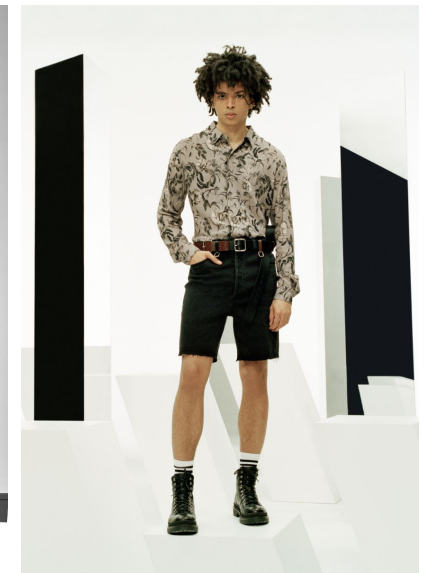

AUSTEN NY

**M4**  
MODELS

AUSTEN NY

GRÖSSE **186** OBERWEITE **90**  
TAILLE **75** HÜFTE **95**  
SCHUHE **44** HAARE **DUNKELBRAUN**  
AUGEN **BRAUN**

HEIGHT **6' 1"** BUST **35"**  
WAIST **29"** HIPS **38"**  
SHOES **10.5** HAIR **DARK BROWN**  
EYES **BROWN**