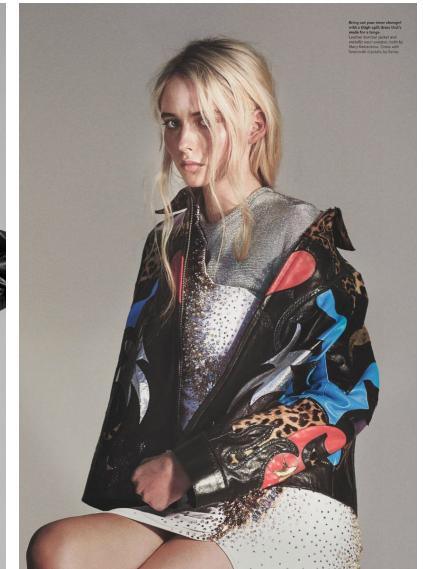

MADDIE DEMAINE

MADDIE DEMAINE

GRÖSSE 178 OBERWEITE 83
TAILLE 64 HÜFTE 89
SCHUHE 38 HAARE **BLOND**
AUGEN **BLAU**

HEIGHT 5' 10" BUST 32"
WAIST 25" HIPS 35"
SHOES 6.5 HAIR **BLONDE**
EYES **BLUE**

Hamburg +49 40 413 236 - 0 Berlin +49 30 616 606 - 6
www.m4models.de