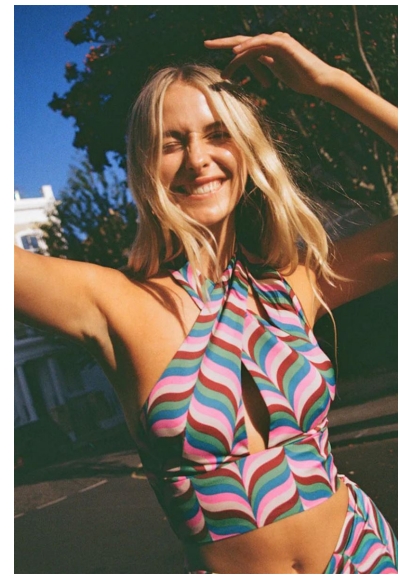

MADDIE DEMAINE

MADDIE DEMAINE

GRÖSSE 178 OBERWEITE 83
TAILLE 64 HÜFTE 89
SCHUHE 38 HAARE **BLOND**
AUGEN **BLAU**

HEIGHT 5' 10" BUST 32"
WAIST 25" HIPS 35"
SHOES 6.5 HAIR **BLONDE**
EYES **BLUE**

Hamburg +49 40 413 236 - 0 Berlin +49 30 616 606 - 6
www.m4models.de