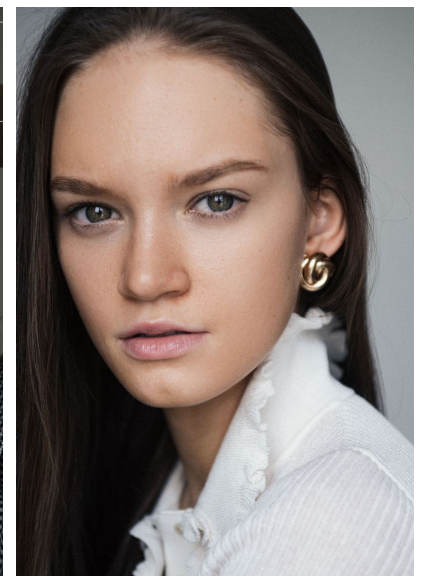

WIKTORIA

**M4**  
MODELS

WIKTORIA

GRÖSSE 177 OBERWEITE 74  
TAILLE 59 HÜFTE 89  
SCHUHE 39 HAARE BRAUN  
AUGEN GRÜN

HEIGHT 5' 9.5" BUST 29"  
WAIST 23" HIPS 35"  
SHOES 8 HAIR BROWN  
EYES GREEN

Hamburg +49 40 413 236 - 0 Berlin +49 30 616 606 - 6  
[www.m4models.de](http://www.m4models.de)