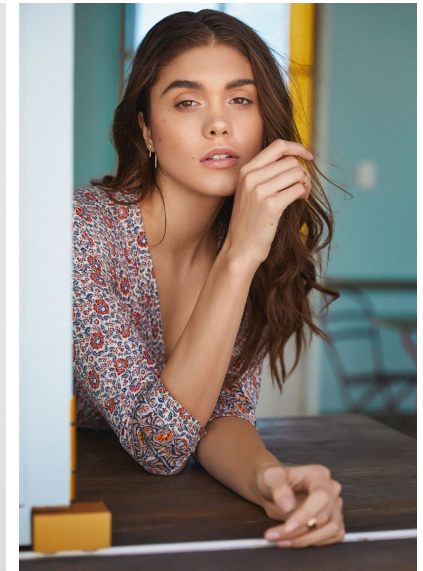

RHIANA LONG

RHIANA LONG

GRÖSSE 178 OBERWEITE 86
TAILLE 62 HÜFTE 92
SCHUHE 41 HAARE BRAUN
AUGEN BRAUN

HEIGHT 5' 10" BUST 34"
WAIST 24" HIPS 36"
SHOES 9.5 HAIR BROWN
EYES BROWN