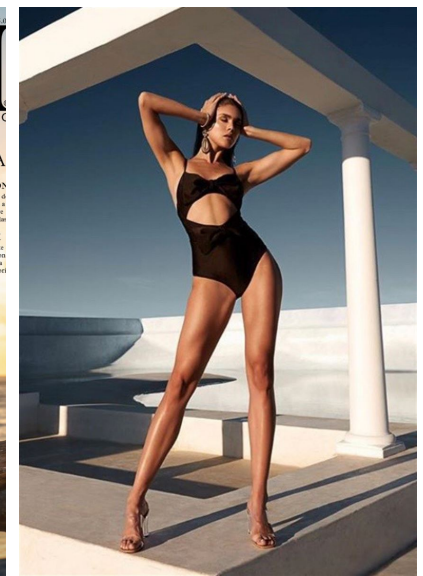

RHIANA LONG

RHIANA LONG

GRÖSSE 178 OBERWEITE 86
TAILLE 62 HÜFTE 92
SCHUHE 41 HAARE BRAUN
AUGEN BRAUN

HEIGHT 5' 10" BUST 34"
WAIST 24" HIPS 36"
SHOES 9.5 HAIR BROWN
EYES BROWN