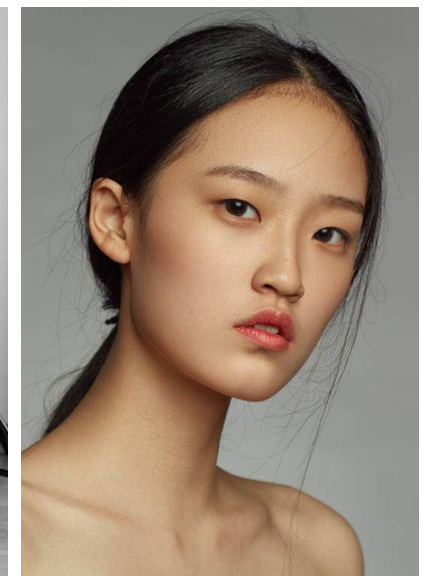

YIROU

M4
MODELS

YIROU

GRÖSSE **177** OBERWEITE **78**
TAILLE **58** HÜFTE **88**
SCHUHE **39** HAARE **SCHWARZ**
AUGEN **BRAUN**

HEIGHT **5' 9.5"** BUST **30"**
WAIST **23"** HIPS **35"**
SHOES **8** HAIR **BLACK**
EYES **BROWN**