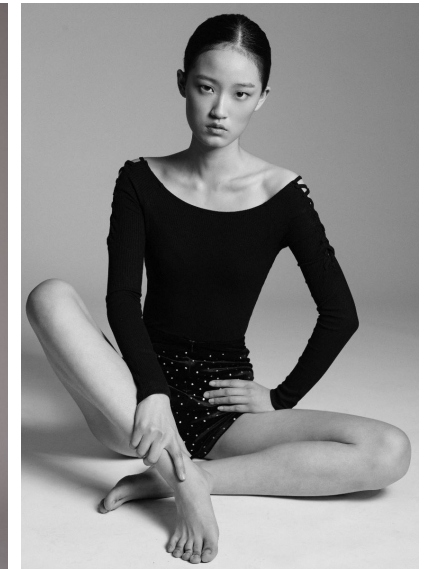

YIROU

M4
MODELS

YIROU

GRÖSSE **177** OBERWEITE **78**
TAILLE **58** HÜFTE **88**
SCHUHE **39** HAARE **SCHWARZ**
AUGEN **BRAUN**

HEIGHT **5' 9.5"** BUST **30"**
WAIST **23"** HIPS **35"**
SHOES **8** HAIR **BLACK**
EYES **BROWN**