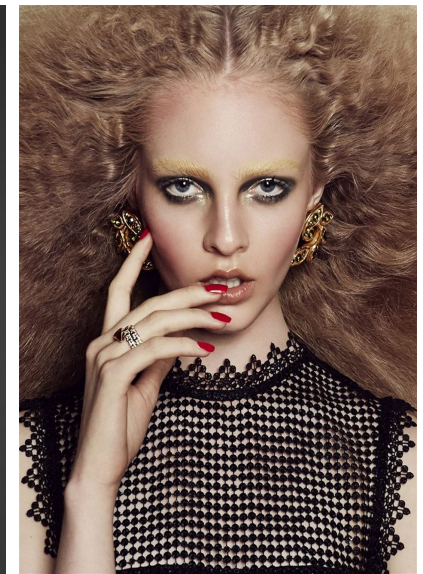

OLIVIA HAMILTON

OLIVIA HAMILTON

GRÖSSE 179 OBERWEITE 81
TAILLE 61 HÜFTE 90
SCHUHE 39 HAARE **BLOND**
AUGEN **BLAU**

HEIGHT 5' 10.5" BUST 32"
WAIST 24" HIPS 35"
SHOES 8 HAIR **BLONDE**
EYES **BLUE**

Hamburg +49 40 413 236 - 0 Berlin +49 30 616 606 - 6
www.m4models.de