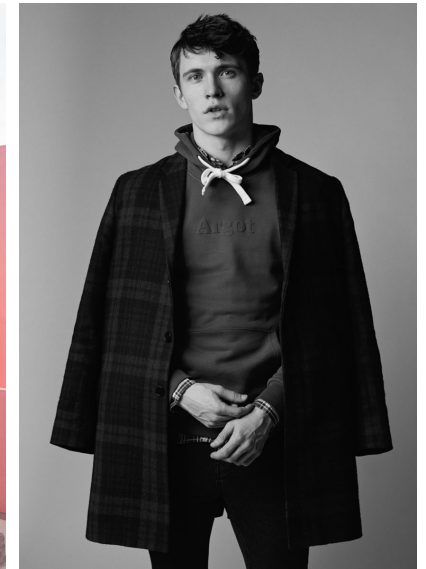

CHRISTOFFER

M4
MODELS

CHRISTOFFER

GRÖSSE **188** OBERWEITE **95**
TAILLE **73** HÜFTE **94**
SCHUHE **44** HAARE **BRAUN**
AUGEN **BLAU**

HEIGHT **6' 2"** BUST **38"**
WAIST **28"** HIPS **37"**
SHOES **10.5** HAIR **BROWN**
EYES **BLUE**