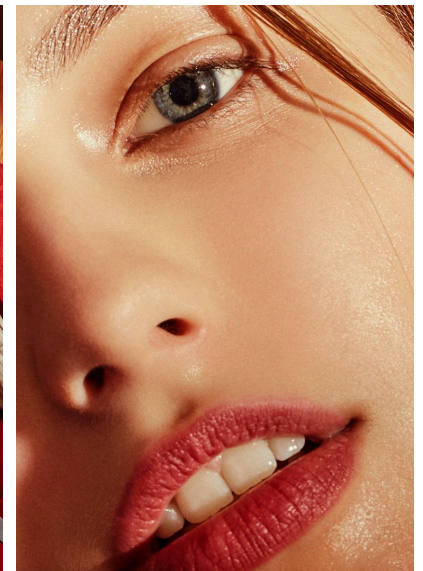

KAMILE K

KAMILE K

GRÖSSE 177 OBERWEITE 84
TAILLE 61 HÜFTE 90
SCHUHE 39 HAARE BRAUN
AUGEN BLAU

HEIGHT 5' 9.5" BUST 33"
WAIST 24" HIPS 35"
SHOES 8 HAIR BROWN
EYES BLUE

Hamburg +49 40 413 236 - 0 Berlin +49 30 616 606 - 6
www.m4models.de