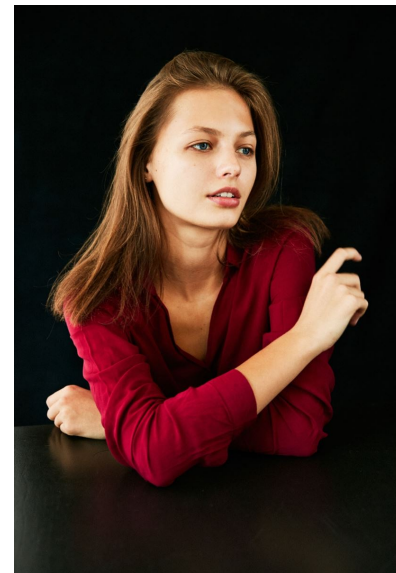

KAMILE K

KAMILE K

GRÖSSE 177 OBERWEITE 84
TAILLE 61 HÜFTE 90
SCHUHE 39 HAARE BRAUN
AUGEN BLAU

HEIGHT 5' 9.5" BUST 33"
WAIST 24" HIPS 35"
SHOES 8 HAIR BROWN
EYES BLUE

Hamburg +49 40 413 236 - 0 Berlin +49 30 616 606 - 6
www.m4models.de