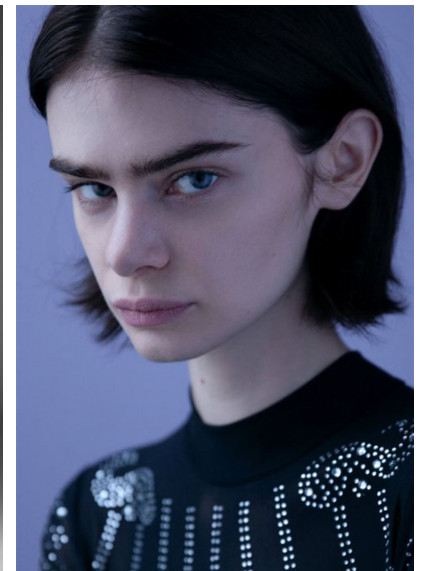

INDIGO

**M4**  
MODELS

INDIGO

GRÖSSE 178 OBERWEITE 80  
TAILLE 60 HÜFTE 88  
SCHUHE 39 HAARE **DUNKELBLOND**  
AUGEN **BLAU**

HEIGHT 5' 10" BUST 31"  
WAIST 23" HIPS 35"  
SHOES 7.5 HAIR **DARK BLONDE**  
EYES **BLUE**