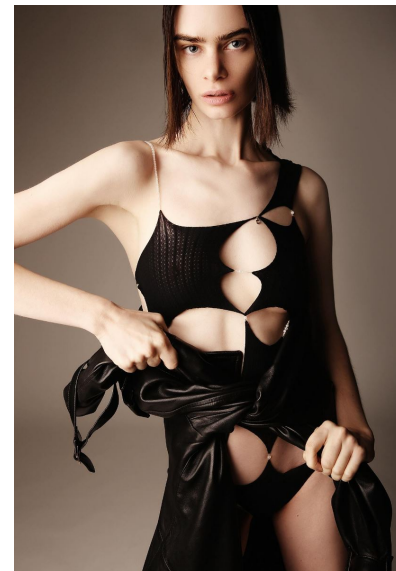

INDIGO

**M4**  
MODELS

INDIGO

GRÖSSE 178 OBERWEITE 80  
TAILLE 60 HÜFTE 88  
SCHUHE 39 HAARE **DUNKELBLOND**  
AUGEN **BLAU**

HEIGHT 5' 10" BUST 31"  
WAIST 23" HIPS 35"  
SHOES 7.5 HAIR **DARK BLONDE**  
EYES **BLUE**