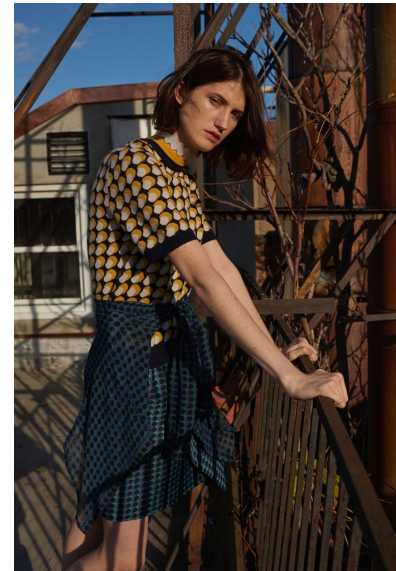

MILA

M4
MODELS

MILA

GRÖSSE 179 OBERWEITE 80
TAILLE 62 HÜFTE 91
SCHUHE 41 HAARE BRAUN
AUGEN BLAU

HEIGHT 5' 10.5" BUST 31"
WAIST 24" HIPS 36"
SHOES 9.5 HAIR BROWN
EYES BLUE

Hamburg +49 40 413 236 - 0 Berlin +49 30 616 606 - 6
www.m4models.de