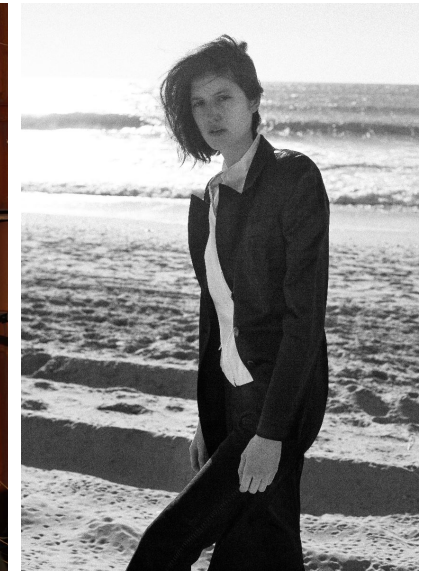

MILA

M4
MODELS

MILA

GRÖSSE 179 OBERWEITE 80
TAILLE 62 HÜFTE 91
SCHUHE 41 HAARE BRAUN
AUGEN BLAU

HEIGHT 5' 10.5" BUST 31"
WAIST 24" HIPS 36"
SHOES 9.5 HAIR BROWN
EYES BLUE

Hamburg +49 40 413 236 - 0 Berlin +49 30 616 606 - 6
www.m4models.de