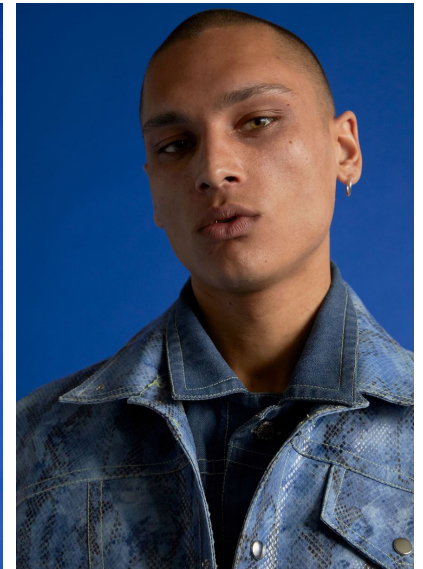

KASPAR

**M4**  
MODELS

KASPAR

GRÖSSE **186** OBERWEITE **93**  
TAILLE **73** HÜFTE **96**  
SCHUHE **44** HAARE **DUNKELBRAUN**  
AUGEN **GRÜN**

HEIGHT **6' 1"** BUST **36"**  
WAIST **28"** HIPS **38"**  
SHOES **10.5** HAIR **DARK BROWN**  
EYES **GREEN**