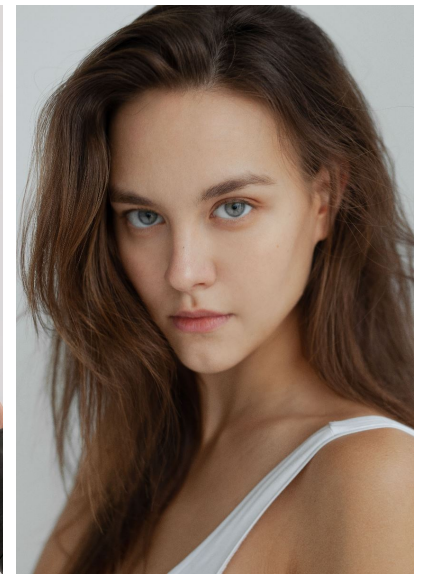

PAULINA NIERODZIK

PAULINA NIERODZIK

GRÖSSE **180** OBERWEITE **86**  
TAILLE **65** HÜFTE **90**  
SCHUHE **40** HAARE **BRAUN**  
AUGEN **GRÜN**

HEIGHT **5' 11"** BUST **34"**  
WAIST **25"** HIPS **35"**  
SHOES **8.5** HAIR **BROWN**  
EYES **GREEN**