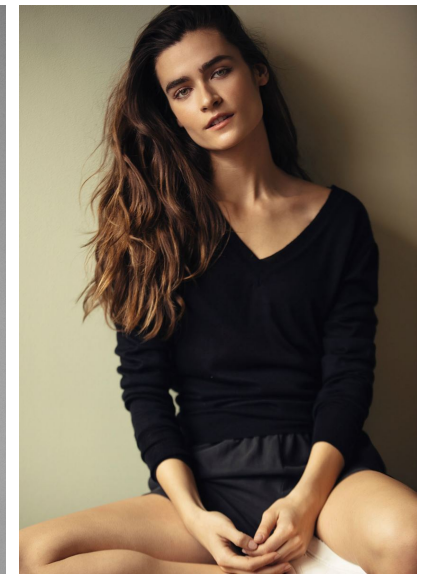

DOMINIQUE SPINDLER

DOMINIQUE SPINDLER

GRÖSSE 181 OBERWEITE 84  
TAILLE 68 HÜFTE 96  
SCHUHE 40 HAARE BRAUN  
AUGEN BRAUN

HEIGHT 5' 11" BUST 33"  
WAIST 26" HIPS 38"  
SHOES 9 HAIR BROWN  
EYES BROWN

Hamburg +49 40 413 236 - 0 Berlin +49 30 616 606 - 6  
www.m4models.de