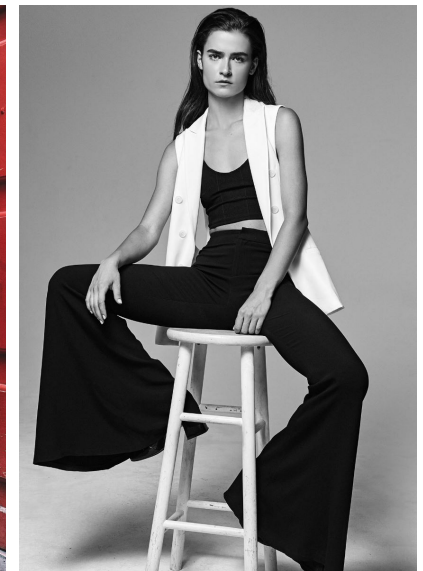

DOMINIQUE SPINDLER

DOMINIQUE SPINDLER

GRÖSSE 181 OBERWEITE 84  
TAILLE 68 HÜFTE 96  
SCHUHE 40 HAARE BRAUN  
AUGEN BRAUN

HEIGHT 5' 11" BUST 33"  
WAIST 26" HIPS 38"  
SHOES 9 HAIR BROWN  
EYES BROWN

Hamburg +49 40 413 236 - 0 Berlin +49 30 616 606 - 6  
www.m4models.de