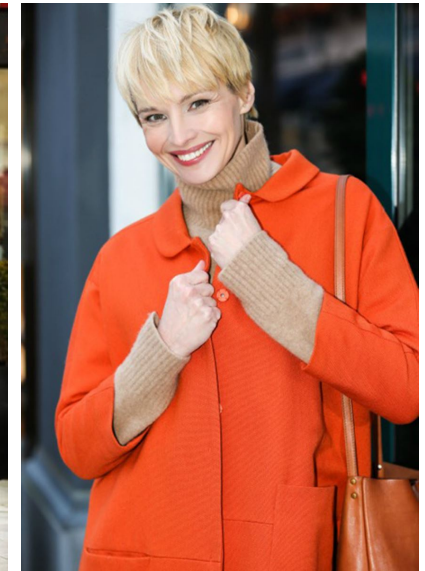

SUSANN

M4
MODELS

SUSANN

GRÖSSE **180** OBERWEITE **90**
TAILLE **70** HÜFTE **107**
SCHUHE **41** HAARE **BLOND**
AUGEN **GRÜN**

HEIGHT **5' 11"** BUST **35"**
WAIST **27"** HIPS **42"**
SHOES **9.5** HAIR **BLONDE**
EYES **GREEN**