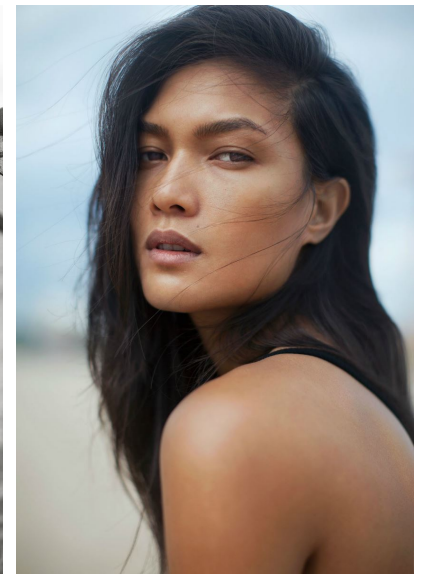

CHARO RONQUILLO

CHARO RONQUILLO

GRÖSSE 178 OBERWEITE 83  
TAILLE 62 HÜFTE 89  
SCHUHE 40 HAARE DUNKELBRAUN  
AUGEN BRAUN

HEIGHT 5' 10" BUST 32"  
WAIST 24" HIPS 35"  
SHOES 9 HAIR DARK BROWN  
EYES BROWN