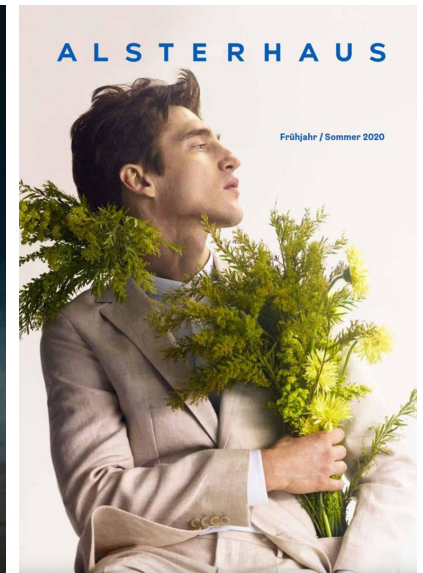

ANATOL M

M
MODELS

ANATOL M

GRÖSSE **186** OBERWEITE **94**
TAILLE **76** HÜFTE **90**
SCHUHE **43** HAARE **DUNKELBRAUN**
AUGEN **GRÜN**

HEIGHT **6' 1"** BUST **37"**
WAIST **30"** HIPS **35"**
SHOES **10** HAIR **DARK BROWN**
EYES **GREEN**