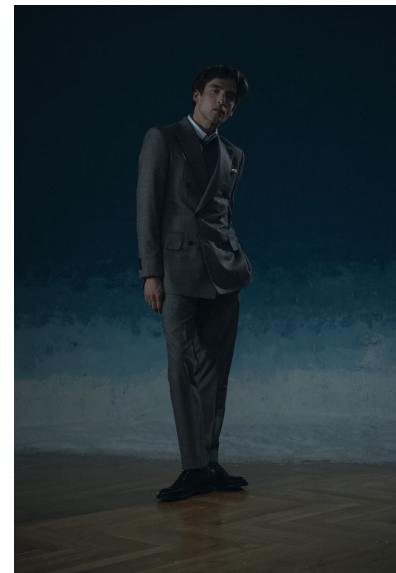

ANATOL M

M
MODELS

ANATOL M

GRÖSSE **186** OBERWEITE **94**
TAILLE **76** HÜFTE **90**
SCHUHE **43** HAARE **DUNKELBRAUN**
AUGEN **GRÜN**

HEIGHT **6' 1"** BUST **37"**
WAIST **30"** HIPS **35"**
SHOES **10** HAIR **DARK BROWN**
EYES **GREEN**