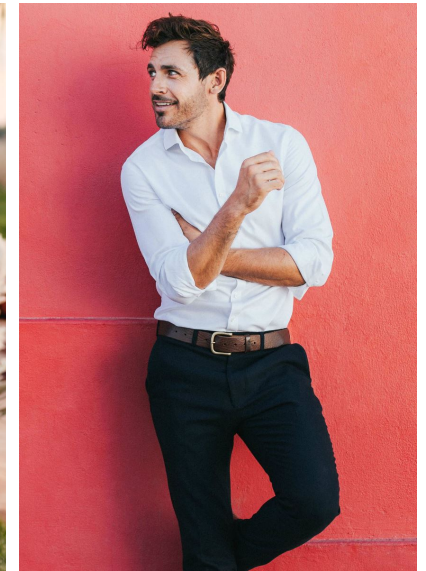

SAM

**M**  
MODELS

SAM

GRÖSSE **186** OBERWEITE **101**  
TAILLE **82** HÜFTE **101**  
SCHUHE **43** HAARE **DUNKELBRAUN**  
AUGEN **BLAU**

HEIGHT **6' 1"** BUST **39"**  
WAIST **32"** HIPS **39"**  
SHOES **10** HAIR **DARK BROWN**  
EYES **BLUE**