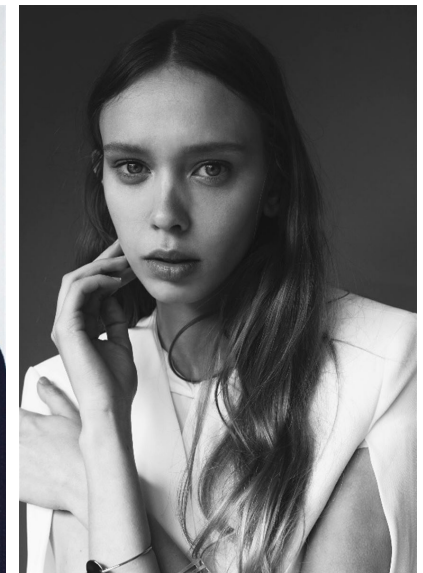

MOIRA BERNTZ

MOIRA BERNTZ

GRÖSSE 176 OBERWEITE 80
TAILLE 59 HÜFTE 89
SCHUHE 39 HAARE **DUNKELBLOND**
AUGEN **GRÜN**

HEIGHT 5' 9" BUST 31"
WAIST 23" HIPS 35"
SHOES 7.5 HAIR **DARK BLONDE**
EYES **GREEN**

Hamburg +49 40 413 236 - 0 Berlin +49 30 616 606 - 6
www.m4models.de