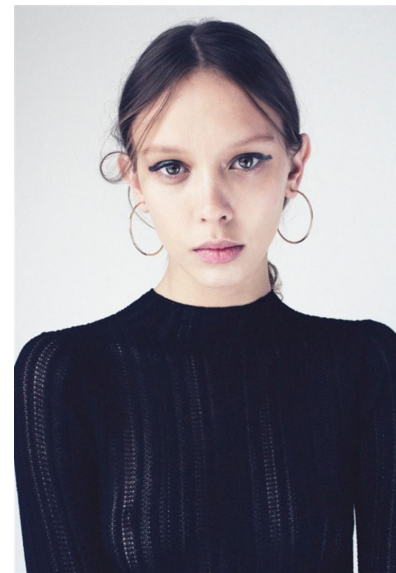

MOIRA BERNTZ

MOIRA BERNTZ

GRÖSSE 176 OBERWEITE 80
TAILLE 59 HÜFTE 89
SCHUHE 39 HAARE **DUNKELBLOND**
AUGEN **GRÜN**

HEIGHT 5' 9" BUST 31"
WAIST 23" HIPS 35"
SHOES 7.5 HAIR **DARK BLONDE**
EYES **GREEN**

Hamburg +49 40 413 236 - 0 Berlin +49 30 616 606 - 6
www.m4models.de