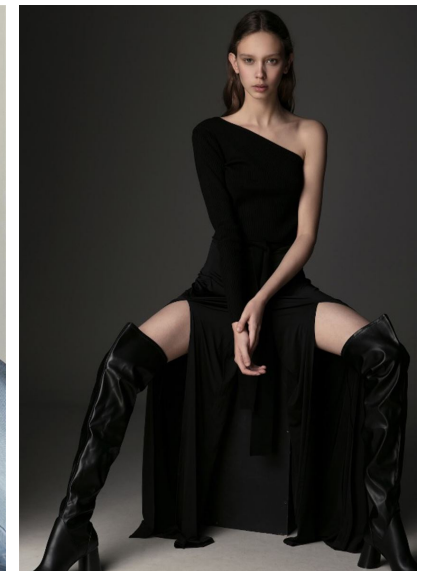

MOIRA BERNTZ

MOIRA BERNTZ

GRÖSSE 176 OBERWEITE 80
TAILLE 59 HÜFTE 89
SCHUHE 39 HAARE **DUNKELBLOND**
AUGEN **GRÜN**

HEIGHT 5' 9" BUST 31"
WAIST 23" HIPS 35"
SHOES 7.5 HAIR **DARK BLONDE**
EYES **GREEN**

Hamburg +49 40 413 236 - 0 Berlin +49 30 616 606 - 6
www.m4models.de