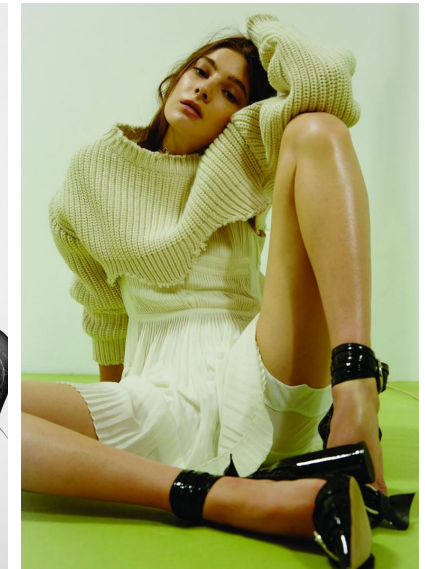

GEORGIANA ZLOTEANU

GEORGIANA ZLOTEANU

GRÖSSE 180 OBERWEITE 84
TAILLE 60 HÜFTE 89
SCHUHE 39 HAARE BRAUN
AUGEN BRAUN

HEIGHT 5' 11" BUST 33"
WAIST 23" HIPS 35"
SHOES 7.5 HAIR BROWN
EYES BROWN