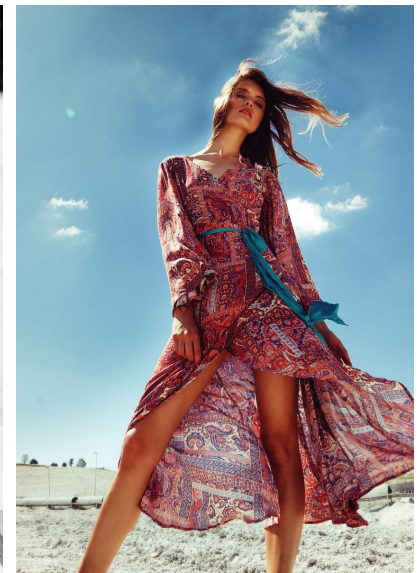

LINA ULRICH

LINA ULRICH

GRÖSSE **180** OBERWEITE **88**  
TAILLE **63** HÜFTE **90**  
SCHUHE **42** HAARE **BRAUN**  
AUGEN **BLAU**

HEIGHT **5' 11"** BUST **35"**  
WAIST **24"** HIPS **35"**  
SHOES **10.5** HAIR **BROWN**  
EYES **BLUE**