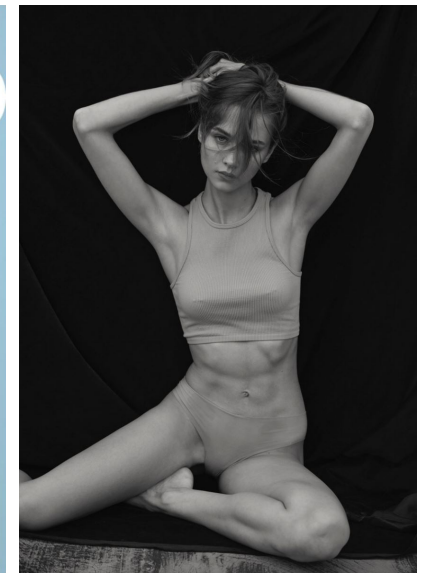

ANNA SVIRI

ANNA SVIRI

GRÖSSE 177 OBERWEITE 78
TAILLE 58 HÜFTE 88
SCHUHE 39 HAARE **BLOND**
AUGEN **BLAU**

HEIGHT 5' 9.5" BUST 30"
WAIST 23" HIPS 35"
SHOES 8 HAIR **BLONDE**
EYES **BLUE**

Hamburg +49 40 413 236 - 0 Berlin +49 30 616 606 - 6
www.m4models.de