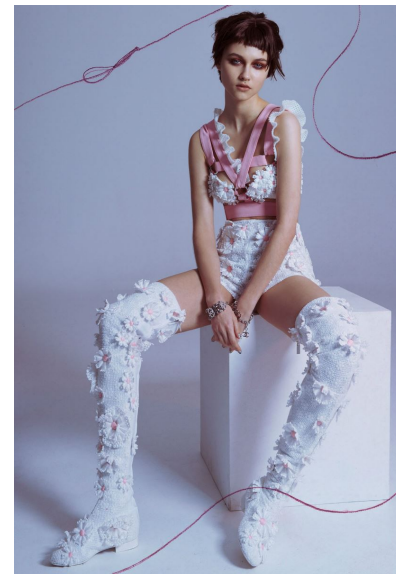

ANNA SVIRI

ANNA SVIRI

GRÖSSE 177 OBERWEITE 78
TAILLE 58 HÜFTE 88
SCHUHE 39 HAARE **BLOND**
AUGEN **BLAU**

HEIGHT 5' 9.5" BUST 30"
WAIST 23" HIPS 35"
SHOES 8 HAIR **BLONDE**
EYES **BLUE**

Hamburg +49 40 413 236 - 0 Berlin +49 30 616 606 - 6
www.m4models.de