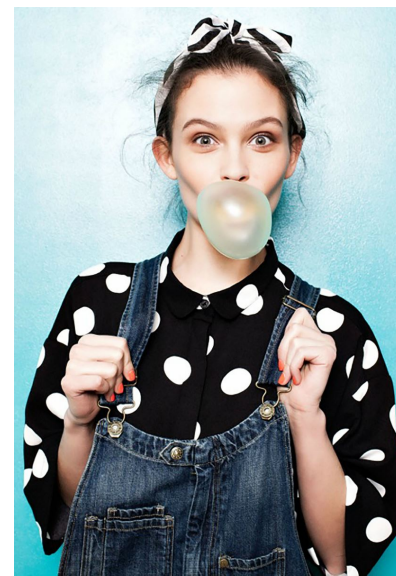

MALAIKA

M4
MODELS

MALAIKA

GRÖSSE 172 OBERWEITE 76
TAILLE 59 HÜFTE 90
SCHUHE 38 HAARE **BRAUN**
AUGEN **GRAU-GRÜN**

HEIGHT 5' 7.5" BUST 30"
WAIST 23" HIPS 35"
SHOES 7 HAIR **BROWN**
EYES **GREY-GREEN**

Hamburg +49 40 413 236 - 0 Berlin +49 30 616 606 - 6
www.m4models.de