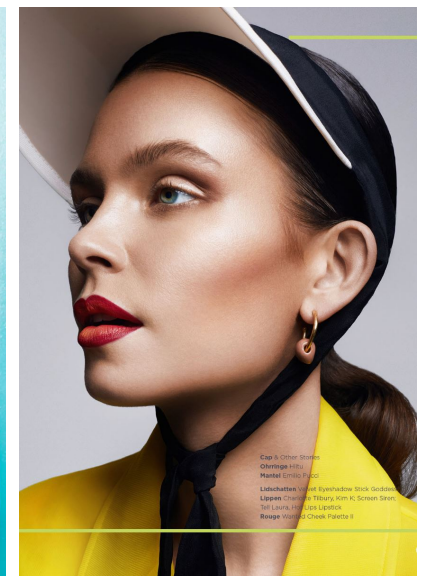

MALAIKA

M4
MODELS

MALAIKA

GRÖSSE 172 OBERWEITE 76
TAILLE 59 HÜFTE 90
SCHUHE 38 HAARE **BRAUN**
AUGEN **GRAU-GRÜN**

HEIGHT 5' 7.5" BUST 30"
WAIST 23" HIPS 35"
SHOES 7 HAIR **BROWN**
EYES **GREY-GREEN**

Hamburg +49 40 413 236 - 0 Berlin +49 30 616 606 - 6
www.m4models.de