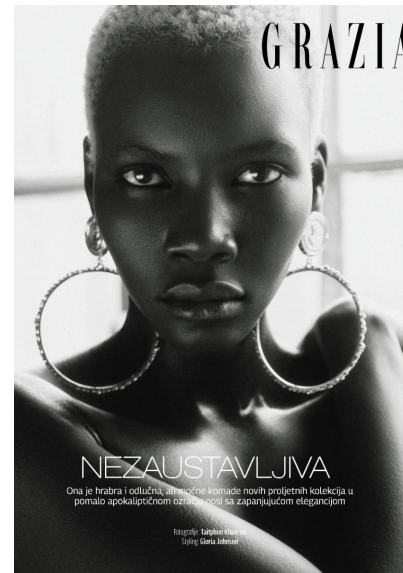

TRICIA AKELLO

TRICIA AKELLO

GRÖSSE **180** OBERWEITE **86**  
TAILLE **61** HÜFTE **88**  
SCHUHE **41** HAARE **SCHWARZ**  
AUGEN **BRAUN**

HEIGHT **5' 11"** BUST **34"**  
WAIST **24"** HIPS **35"**  
SHOES **9.5** HAIR **BLACK**  
EYES **BROWN**