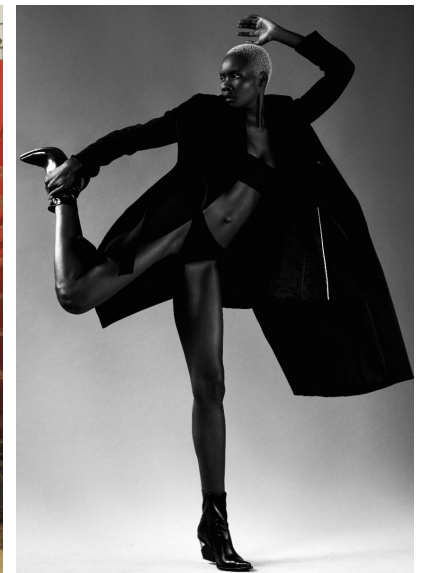

TRICIA AKELLO

TRICIA AKELLO

GRÖSSE **180** OBERWEITE **86**  
TAILLE **61** HÜFTE **88**  
SCHUHE **41** HAARE **SCHWARZ**  
AUGEN **BRAUN**

HEIGHT **5' 11"** BUST **34"**  
WAIST **24"** HIPS **35"**  
SHOES **9.5** HAIR **BLACK**  
EYES **BROWN**