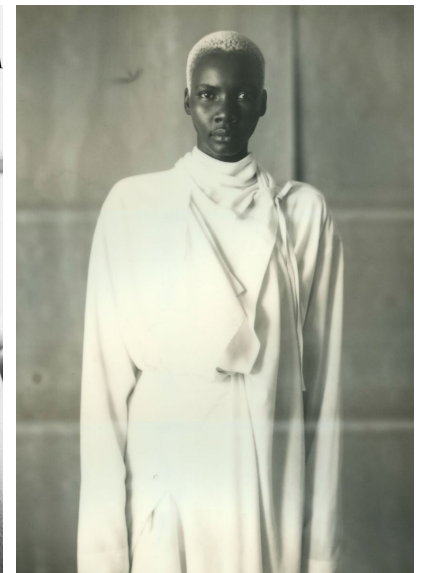

TRICIA AKELLO

TRICIA AKELLO

GRÖSSE **180** OBERWEITE **86**  
TAILLE **61** HÜFTE **88**  
SCHUHE **41** HAARE **SCHWARZ**  
AUGEN **BRAUN**

HEIGHT **5' 11"** BUST **34"**  
WAIST **24"** HIPS **35"**  
SHOES **9.5** HAIR **BLACK**  
EYES **BROWN**