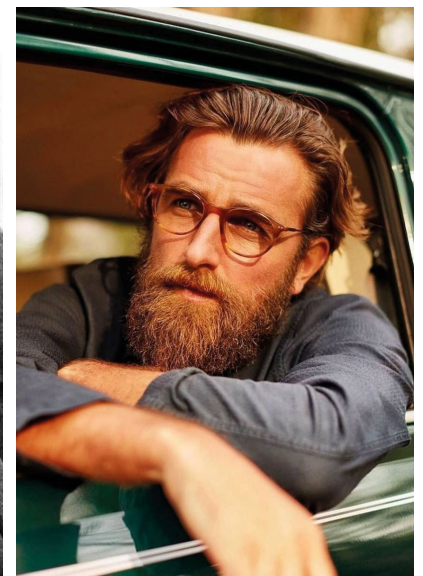

BORJA DE REINA

BORJA DE REINA

GRÖSSE **185** OBERWEITE **97**  
TAILLE **81** HÜFTE **93**  
SCHUHE **43** HAARE **BRAUN**  
AUGEN **BLAU**

HEIGHT **6' 1"** BUST **38"**  
WAIST **32"** HIPS **36"**  
SHOES **9.5** HAIR **BROWN**  
EYES **BLUE**