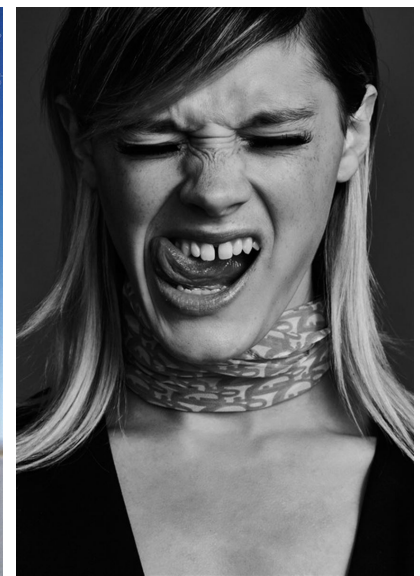

LEILA GOLDKUHL

LEILA GOLDKUHL

GRÖSSE 180 OBERWEITE 86
 TAILLE 61 HÜFTE 89
 SCHUHE 38 HAARE **BLOND**
 AUGEN **GRÜN**

HEIGHT 5' 11" BUST 34"
 WAIST 24" HIPS 35"
 SHOES 7 HAIR **BLONDE**
 EYES **GREEN**

Hamburg +49 40 413 236 - 0 Berlin +49 30 616 606 - 6
www.m4models.de