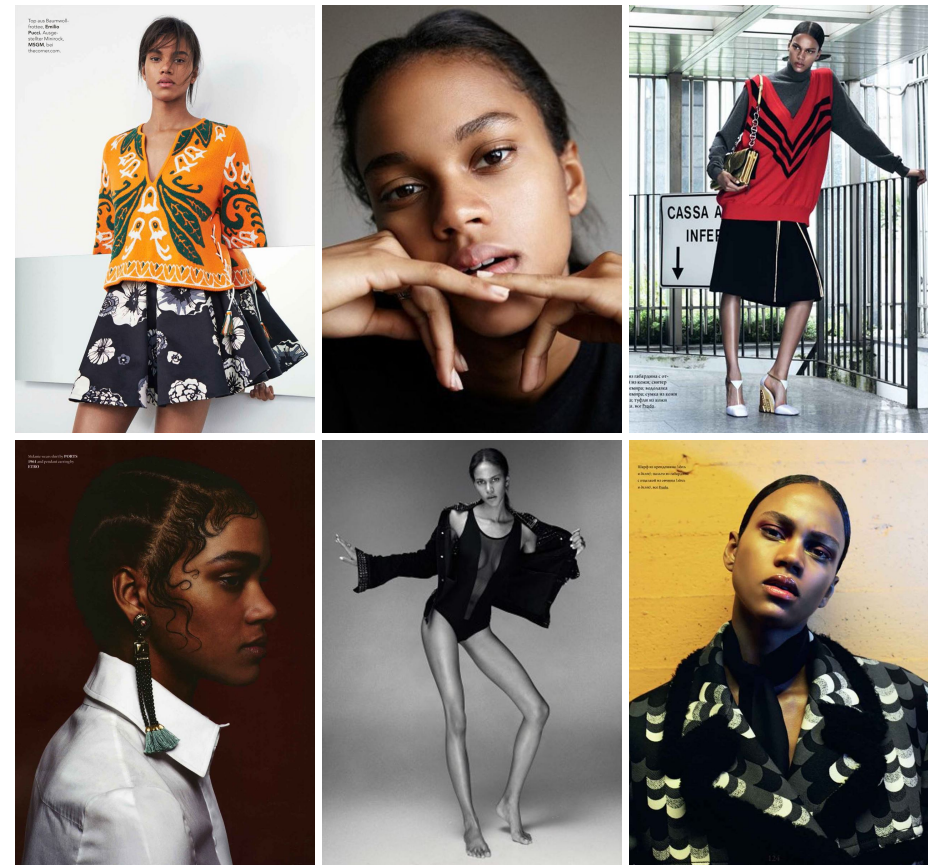

MELANIE ENGEL

MELANIE ENGEL

GRÖSSE 179 OBERWEITE 82  
TAILLE 62 HÜFTE 89  
SCHUHE 39 HAARE SCHWARZ  
AUGEN BRAUN

HEIGHT 5' 10.5" BUST 32"  
WAIST 24" HIPS 35"  
SHOES 7.5 HAIR BLACK  
EYES BROWN

Hamburg +49 40 413 236 - 0 Berlin +49 30 616 606 - 6  
[www.m4models.de](http://www.m4models.de)