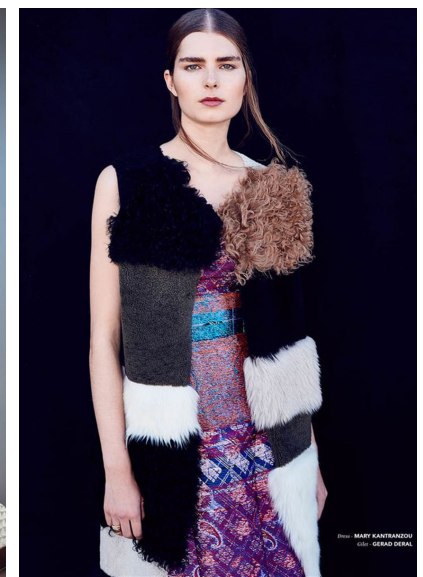

GABY LOADER

M4
MODELS

GABY LOADER

GRÖSSE **180** OBERWEITE **79**
TAILLE **58** HÜFTE **88**
SCHUHE **39** HAARE **BRAUN**
AUGEN **BLAU**

HEIGHT **5' 11"** BUST **31"**
WAIST **23"** HIPS **35"**
SHOES **7.5** HAIR **BROWN**
EYES **BLUE**