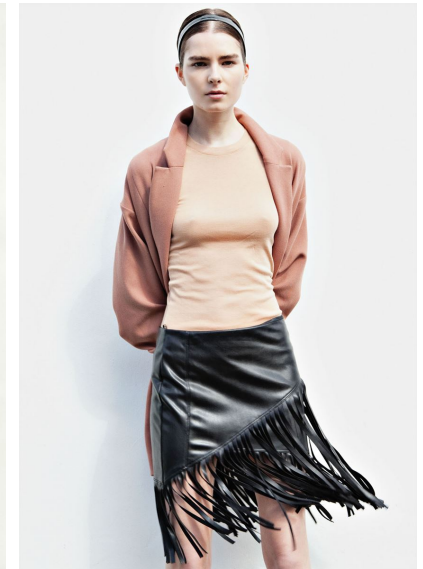

GABY LOADER

M4
MODELS

GABY LOADER

GRÖSSE **180** OBERWEITE **79**
TAILLE **58** HÜFTE **88**
SCHUHE **39** HAARE **BRAUN**
AUGEN **BLAU**

HEIGHT **5' 11"** BUST **31"**
WAIST **23"** HIPS **35"**
SHOES **7.5** HAIR **BROWN**
EYES **BLUE**