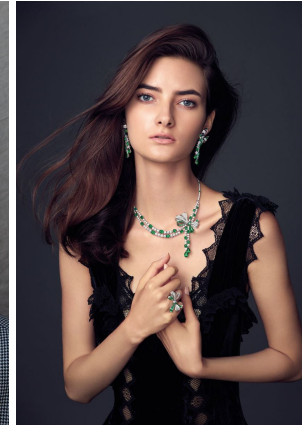

OLIWIA

**M4**  
MODELS

D. PERMISSION REQUIRED FOR REPRODUCTION.

OLIWIA

GRÖSSE **180** OBERWEITE **81**  
TAILLE **60** HÜFTE **90**  
SCHUHE **40** HAARE **BRAUN**  
AUGEN **BLAU**

HEIGHT **5' 11"** BUST **32"**  
WAIST **23"** HIPS **35"**  
SHOES **8.5** HAIR **BROWN**  
EYES **BLUE**