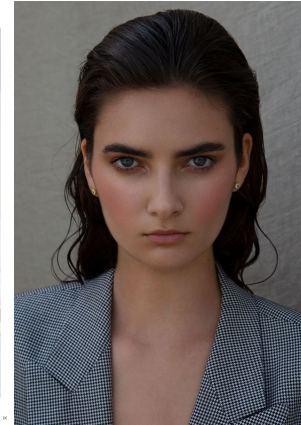

OLIWIA

**M4**  
MODELS

D. PERMISSION REQUIRED FOR REPRODUCTION.

OLIWIA

GRÖSSE **180** OBERWEITE **81**  
TAILLE **60** HÜFTE **90**  
SCHUHE **40** HAARE **BRAUN**  
AUGEN **BLAU**

HEIGHT **5' 11"** BUST **32"**  
WAIST **23"** HIPS **35"**  
SHOES **8.5** HAIR **BROWN**  
EYES **BLUE**