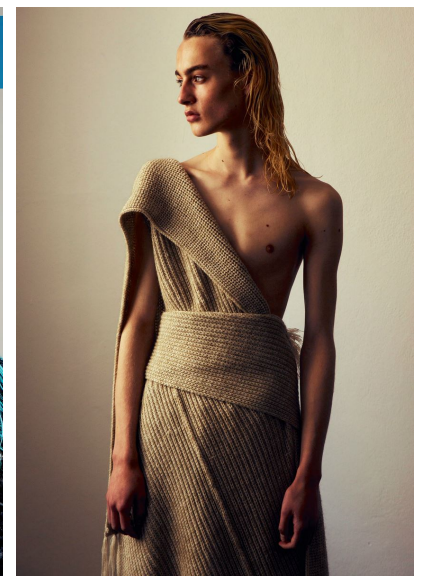

VINCENT BEIER

VINCENT BEIER

GRÖSSE 180 OBERWEITE 77
TAILLE 63 HÜFTE 87
SCHUHE 39 HAARE **BLOND**
AUGEN **BLAU**

HEIGHT 5' 11" BUST 30"
WAIST 24" HIPS 34"
SHOES 8 HAIR **BLONDE**
EYES **BLUE**

Hamburg +49 40 413 236 - 0 Berlin +49 30 616 606 - 6
www.m4models.de