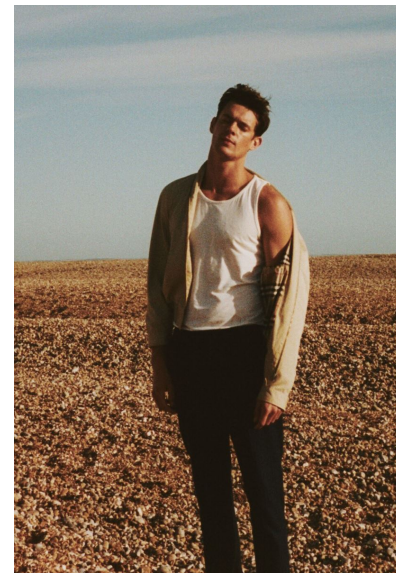

LEWIS JAMISON

LEWIS JAMISON

GRÖSSE 188 OBERWEITE 100  
TAILLE 84 HÜFTE 98  
SCHUHE 44 HAARE HELLBRAUN  
AUGEN BLAU

HEIGHT 6' 2" BUST 39"  
WAIST 33" HIPS 38"  
SHOES 10.5 HAIR LIGHT BROWN  
EYES BLUE

Hamburg +49 40 413 236 - 0 Berlin +49 30 616 606 - 6  
[www.m4models.de](http://www.m4models.de)