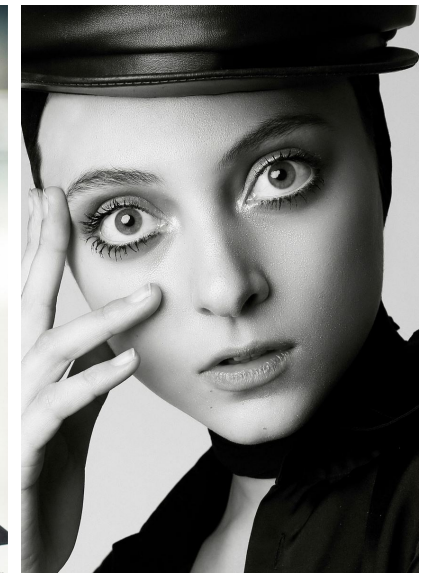

SARAH ENGELLAND

SARAH ENGELLAND

GRÖSSE 179 OBERWEITE 81
TAILLE 60 HÜFTE 87
SCHUHE 39 HAARE DUNKELBRAUN
AUGEN BLAU-GRÜN

HEIGHT 5' 10.5" BUST 32"
WAIST 23" HIPS 34"
SHOES 8 HAIR DARK BROWN
EYES BLUE-GREEN

Hamburg +49 40 413 236 - 0 Berlin +49 30 616 606 - 6
www.m4models.de