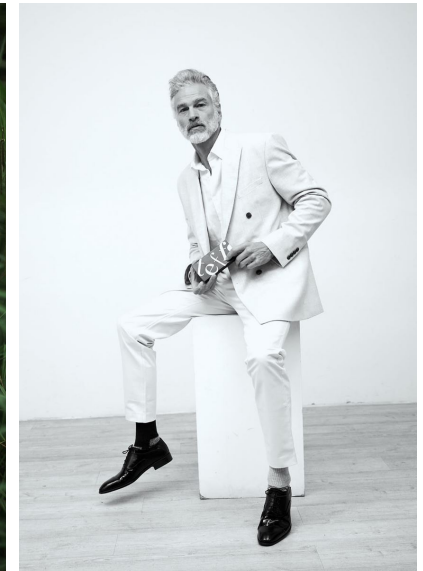

HUGO WODDIS

HUGO WODDIS

GRÖSSE **183** OBERWEITE **98**
TAILLE **80** HÜFTE **98**
SCHUHE **44** HAARE **GREY**
AUGEN **BLAU**

HEIGHT **6' 0"** BUST **38"**
WAIST **31"** HIPS **38"**
SHOES **10.5** HAIR **GREY**
EYES **BLUE**