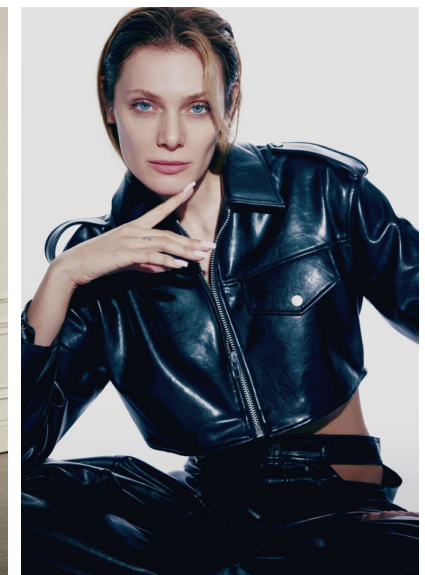

OLA KOWAL

**M4**  
MODELS

OLA KOWAL

GRÖSSE 179 OBERWEITE 86  
TAILLE 61 HÜFTE 90  
SCHUHE 41 HAARE BLOND  
AUGEN BLAU

HEIGHT 5' 10.5" BUST 34"  
WAIST 24" HIPS 35"  
SHOES 9.5 HAIR BLONDE  
EYES BLUE

Hamburg +49 40 413 236 - 0 Berlin +49 30 616 606 - 6  
www.m4models.de