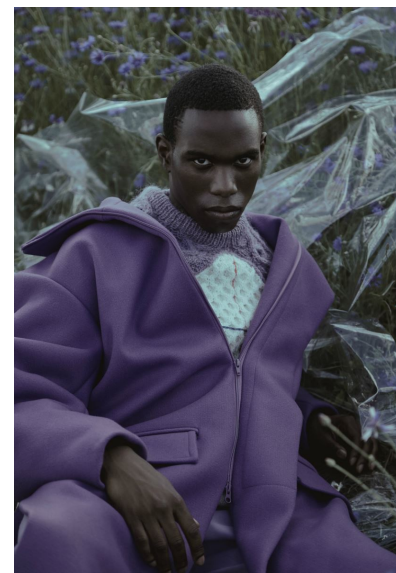

DAVID WHITE

DAVID WHITE

GRÖSSE **185** OBERWEITE **93**
TAILLE **76** HÜFTE **94**
SCHUHE **43** HAARE **SCHWARZ**
AUGEN **BRAUN**

HEIGHT **6' 1"** BUST **36"**
WAIST **30"** HIPS **37"**
SHOES **9.5** HAIR **BLACK**
EYES **BROWN**