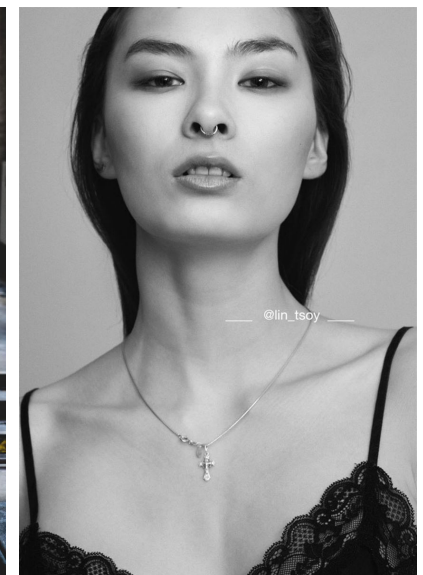

ALINA TSOY

ALINA TSOY

GRÖSSE 178 OBERWEITE 81  
TAILLE 61 HÜFTE 90  
SCHUHE 39 HAARE **DUNKELBRAUN**  
AUGEN **BRAUN**

HEIGHT 5' 10" BUST 32"  
WAIST 24" HIPS 35"  
SHOES 7.5 HAIR **DARK BROWN**  
EYES **BROWN**