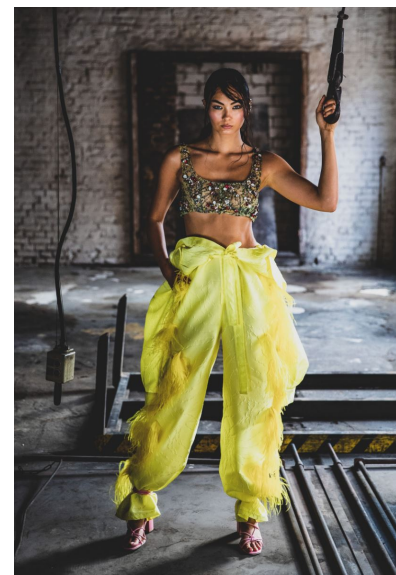

ALINA TSOY

ALINA TSOY

GRÖSSE 178 OBERWEITE 81  
TAILLE 61 HÜFTE 90  
SCHUHE 39 HAARE **DUNKELBRAUN**  
AUGEN **BRAUN**

HEIGHT 5' 10" BUST 32"  
WAIST 24" HIPS 35"  
SHOES 7.5 HAIR **DARK BROWN**  
EYES **BROWN**