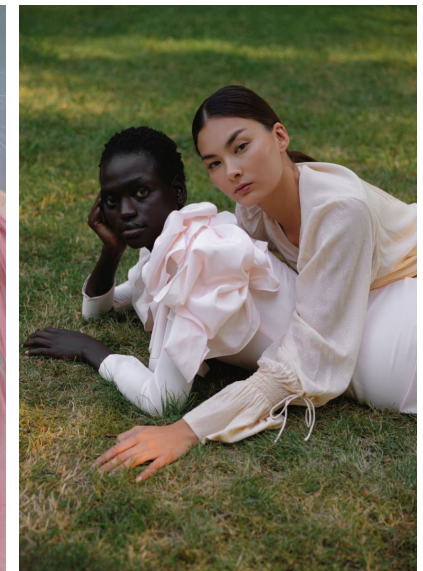

ALINA TSOY

ALINA TSOY

GRÖSSE 178 OBERWEITE 81  
TAILLE 61 HÜFTE 90  
SCHUHE 39 HAARE **DUNKELBRAUN**  
AUGEN **BRAUN**

HEIGHT 5' 10" BUST 32"  
WAIST 24" HIPS 35"  
SHOES 7.5 HAIR **DARK BROWN**  
EYES **BROWN**