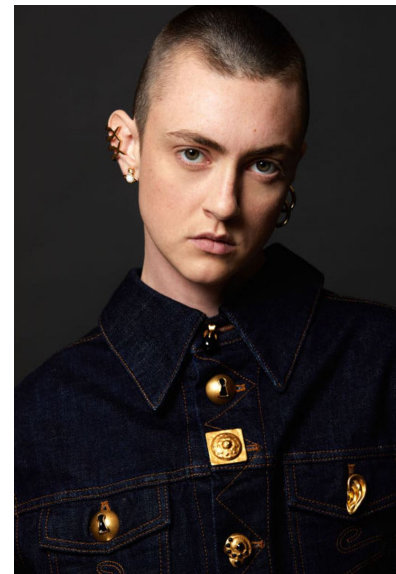

FRANCES COOMBE

FRANCES COOMBE

GRÖSSE 178 OBERWEITE 86
TAILLE 61 HÜFTE 89
SCHUHE HAARE **BLOND**
AUGEN **GRÜN**

HEIGHT 5' 10" BUST 34"
WAIST 24" HIPS 35"
HAIR **BLONDE**
EYES **GREEN**

Hamburg +49 40 413 236 - 0 Berlin +49 30 616 606 - 6
www.m4models.de