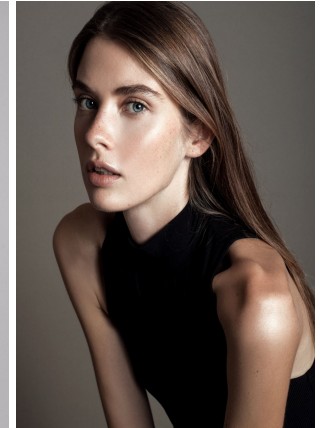

JULIET SEARLE

M4
MODELS

JULIET SEARLE

GRÖSSE **174** OBERWEITE **78**
TAILLE **63** HÜFTE **89**
SCHUHE **39** HAARE **BRAUN**
AUGEN **BLAU**

HEIGHT **5' 8.5"** BUST **30"**
WAIST **24"** HIPS **35"**
SHOES **7.5** HAIR **BROWN**
EYES **BLUE**