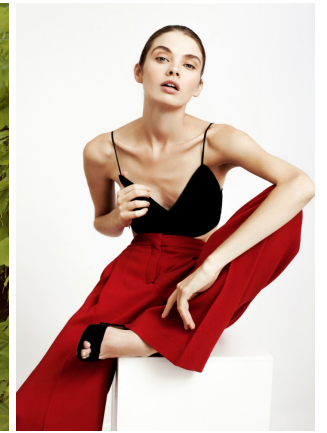

JULIET SEARLE

M4
MODELS

JULIET SEARLE

GRÖSSE **174** OBERWEITE **78**
TAILLE **63** HÜFTE **89**
SCHUHE **39** HAARE **BRAUN**
AUGEN **BLAU**

HEIGHT **5' 8.5"** BUST **30"**
WAIST **24"** HIPS **35"**
SHOES **7.5** HAIR **BROWN**
EYES **BLUE**