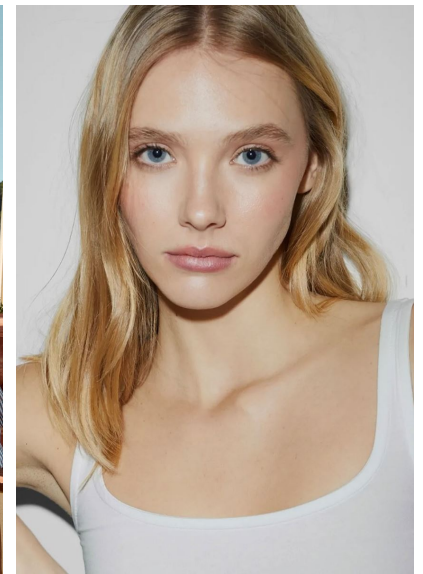

ANDREA F

ANDREA F

GRÖSSE 176 OBERWEITE 80
TAILLE 62 HÜFTE 89
SCHUHE 39 HAARE **BLOND**
AUGEN **BLAU**

HEIGHT 5' 9" BUST 31"
WAIST 24" HIPS 35"
SHOES 7.5 HAIR **BLONDE**
EYES **BLUE**

Hamburg +49 40 413 236 - 0 Berlin +49 30 616 606 - 6
www.m4models.de