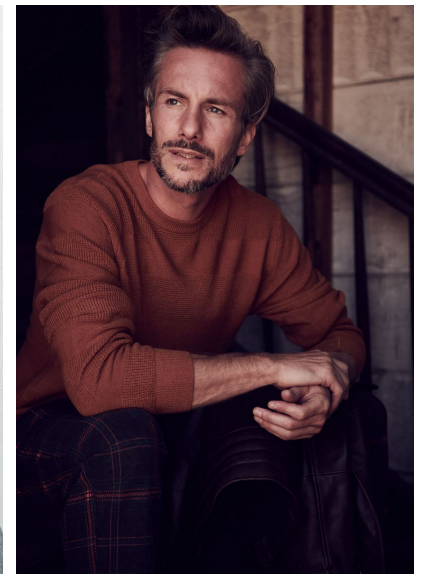

RICHARD BUCHER

RICHARD BUCHER

GRÖSSE **186** OBERWEITE **97**
TAILLE **84** HÜFTE **97**
SCHUHE **42** HAARE **GRAUMELIERT**
AUGEN **BLAU**

HEIGHT **6' 1"** BUST **38"**
WAIST **33"** HIPS **38"**
SHOES **9** HAIR **SALT AND PEPPER**
EYES **BLUE**