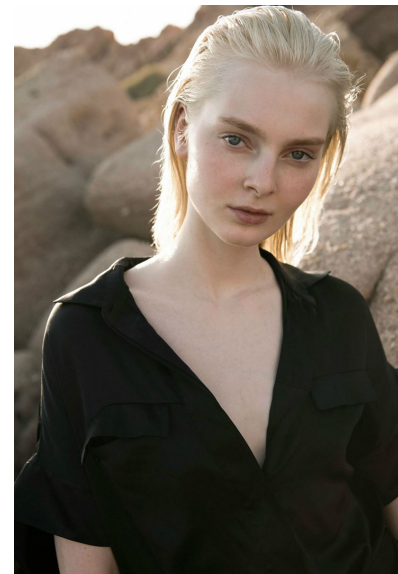

DARIA GOLDINA

DARIA GOLDINA

GRÖSSE **179** OBERWEITE **78**
TAILLE **58** HÜFTE **87**
SCHUHE **38** HAARE **ROT**
AUGEN **GRÜN**

HEIGHT **5' 10.5"** BUST **30"**
WAIST **23"** HIPS **34"**
SHOES **6.5** HAIR **RED**
EYES **GREEN**