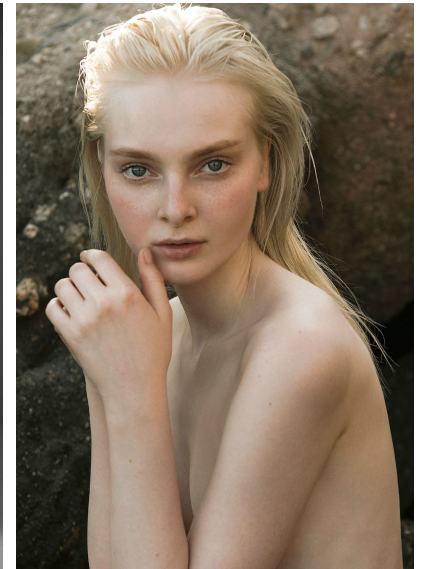

DASHA GOLD

DASHA GOLD

GRÖSSE 179 OBERWEITE 78
TAILLE 58 HÜFTE 87
SCHUHE 38 HAARE ROT
AUGEN GRÜN

HEIGHT 5' 10.5" BUST 30"
WAIST 23" HIPS 34"
SHOES 6.5 HAIR RED
EYES GREEN

Hamburg +49 40 413 236 - 0 Berlin +49 30 616 606 - 6
www.m4models.de