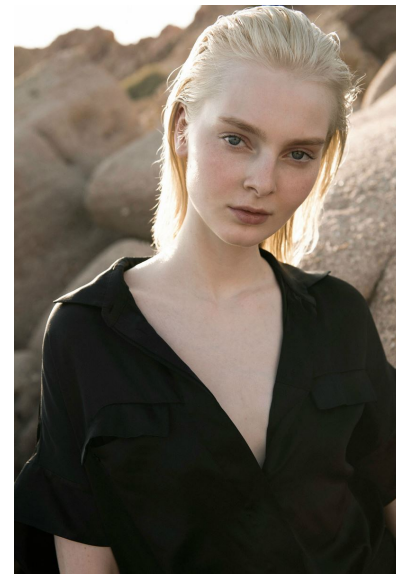

DASHA GOLD

DASHA GOLD

GRÖSSE 179 OBERWEITE 78
TAILLE 58 HÜFTE 87
SCHUHE 38 HAARE ROT
AUGEN GRÜN

HEIGHT 5' 10.5" BUST 30"
WAIST 23" HIPS 34"
SHOES 6.5 HAIR RED
EYES GREEN

Hamburg +49 40 413 236 - 0 Berlin +49 30 616 606 - 6
www.m4models.de