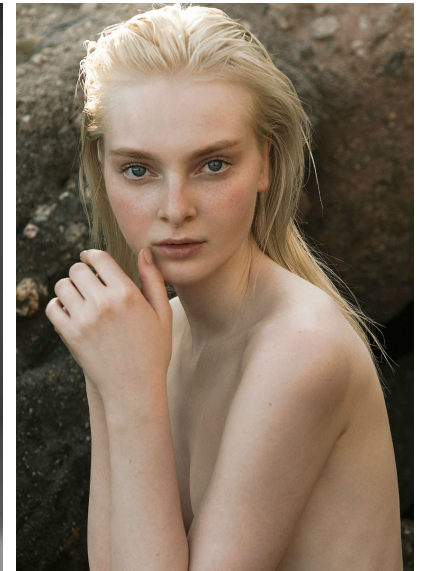

DARIA GOLDINA

DARIA GOLDINA

GRÖSSE **179** OBERWEITE **78**
TAILLE **58** HÜFTE **87**
SCHUHE **38** HAARE **ROT**
AUGEN **GRÜN**

HEIGHT **5' 10.5"** BUST **30"**
WAIST **23"** HIPS **34"**
SHOES **6.5** HAIR **RED**
EYES **GREEN**