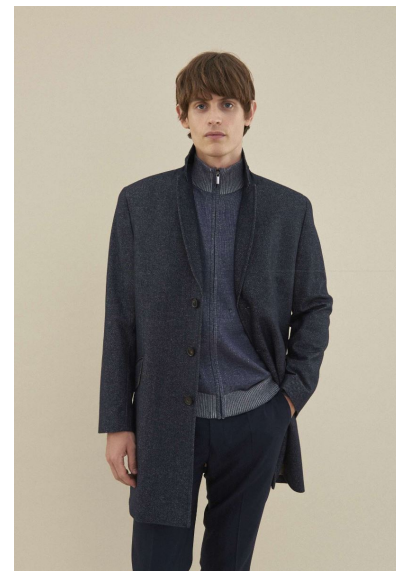

JAKUB PASTOR

JAKUB PASTOR

GRÖSSE 187 OBERWEITE 91  
 TAILLE 82 HÜFTE 92  
 SCHUHE 45 HAARE BRAUN  
 AUGEN BLAU

HEIGHT 6' 1.5" BUST 36"  
 WAIST 32" HIPS 36"  
 SHOES 12 HAIR BROWN  
 EYES BLUE

Hamburg +49 40 413 236 - 0 Berlin +49 30 616 606 - 6  
[www.m4models.de](http://www.m4models.de)