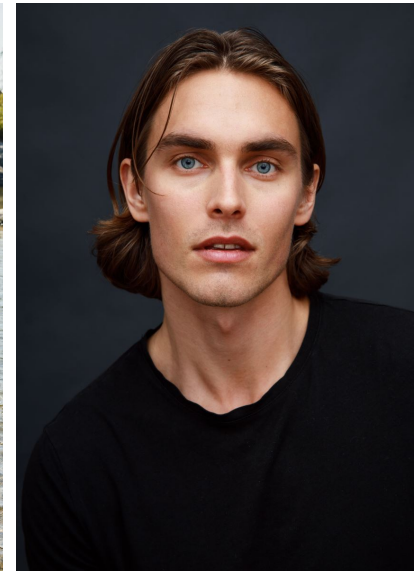

OTTO SEPPALAINEN

OTTO SEPPALAINEN

GRÖSSE 187 OBERWEITE 101
TAILLE 80 HÜFTE 97
SCHUHE 44 HAARE DUNKELBLOND
AUGEN BLAU

HEIGHT 6' 1.5" BUST 39"
WAIST 31" HIPS 38"
SHOES 11 HAIR DARK BLONDE
EYES BLUE

Hamburg +49 40 413 236 - 0 Berlin +49 30 616 606 - 6
www.m4models.de