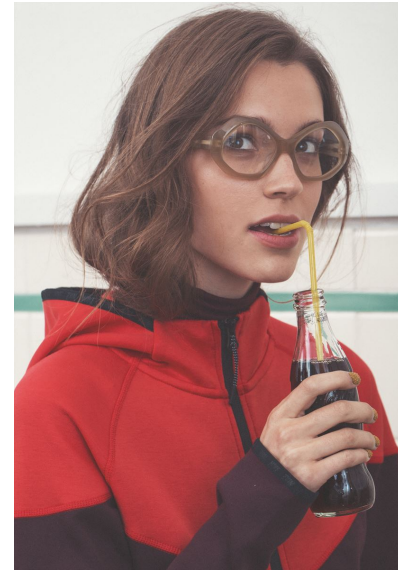

ELIZA HARTMANN

ELIZA HARTMANN

GRÖSSE 179 OBERWEITE 79
 TAILLE 62 HÜFTE 89
 SCHUHE 39 HAARE BRAUN
 AUGEN BRAUN

HEIGHT 5' 10.5" BUST 31"
 WAIST 24" HIPS 35"
 SHOES 7.5 HAIR BROWN
 EYES BROWN